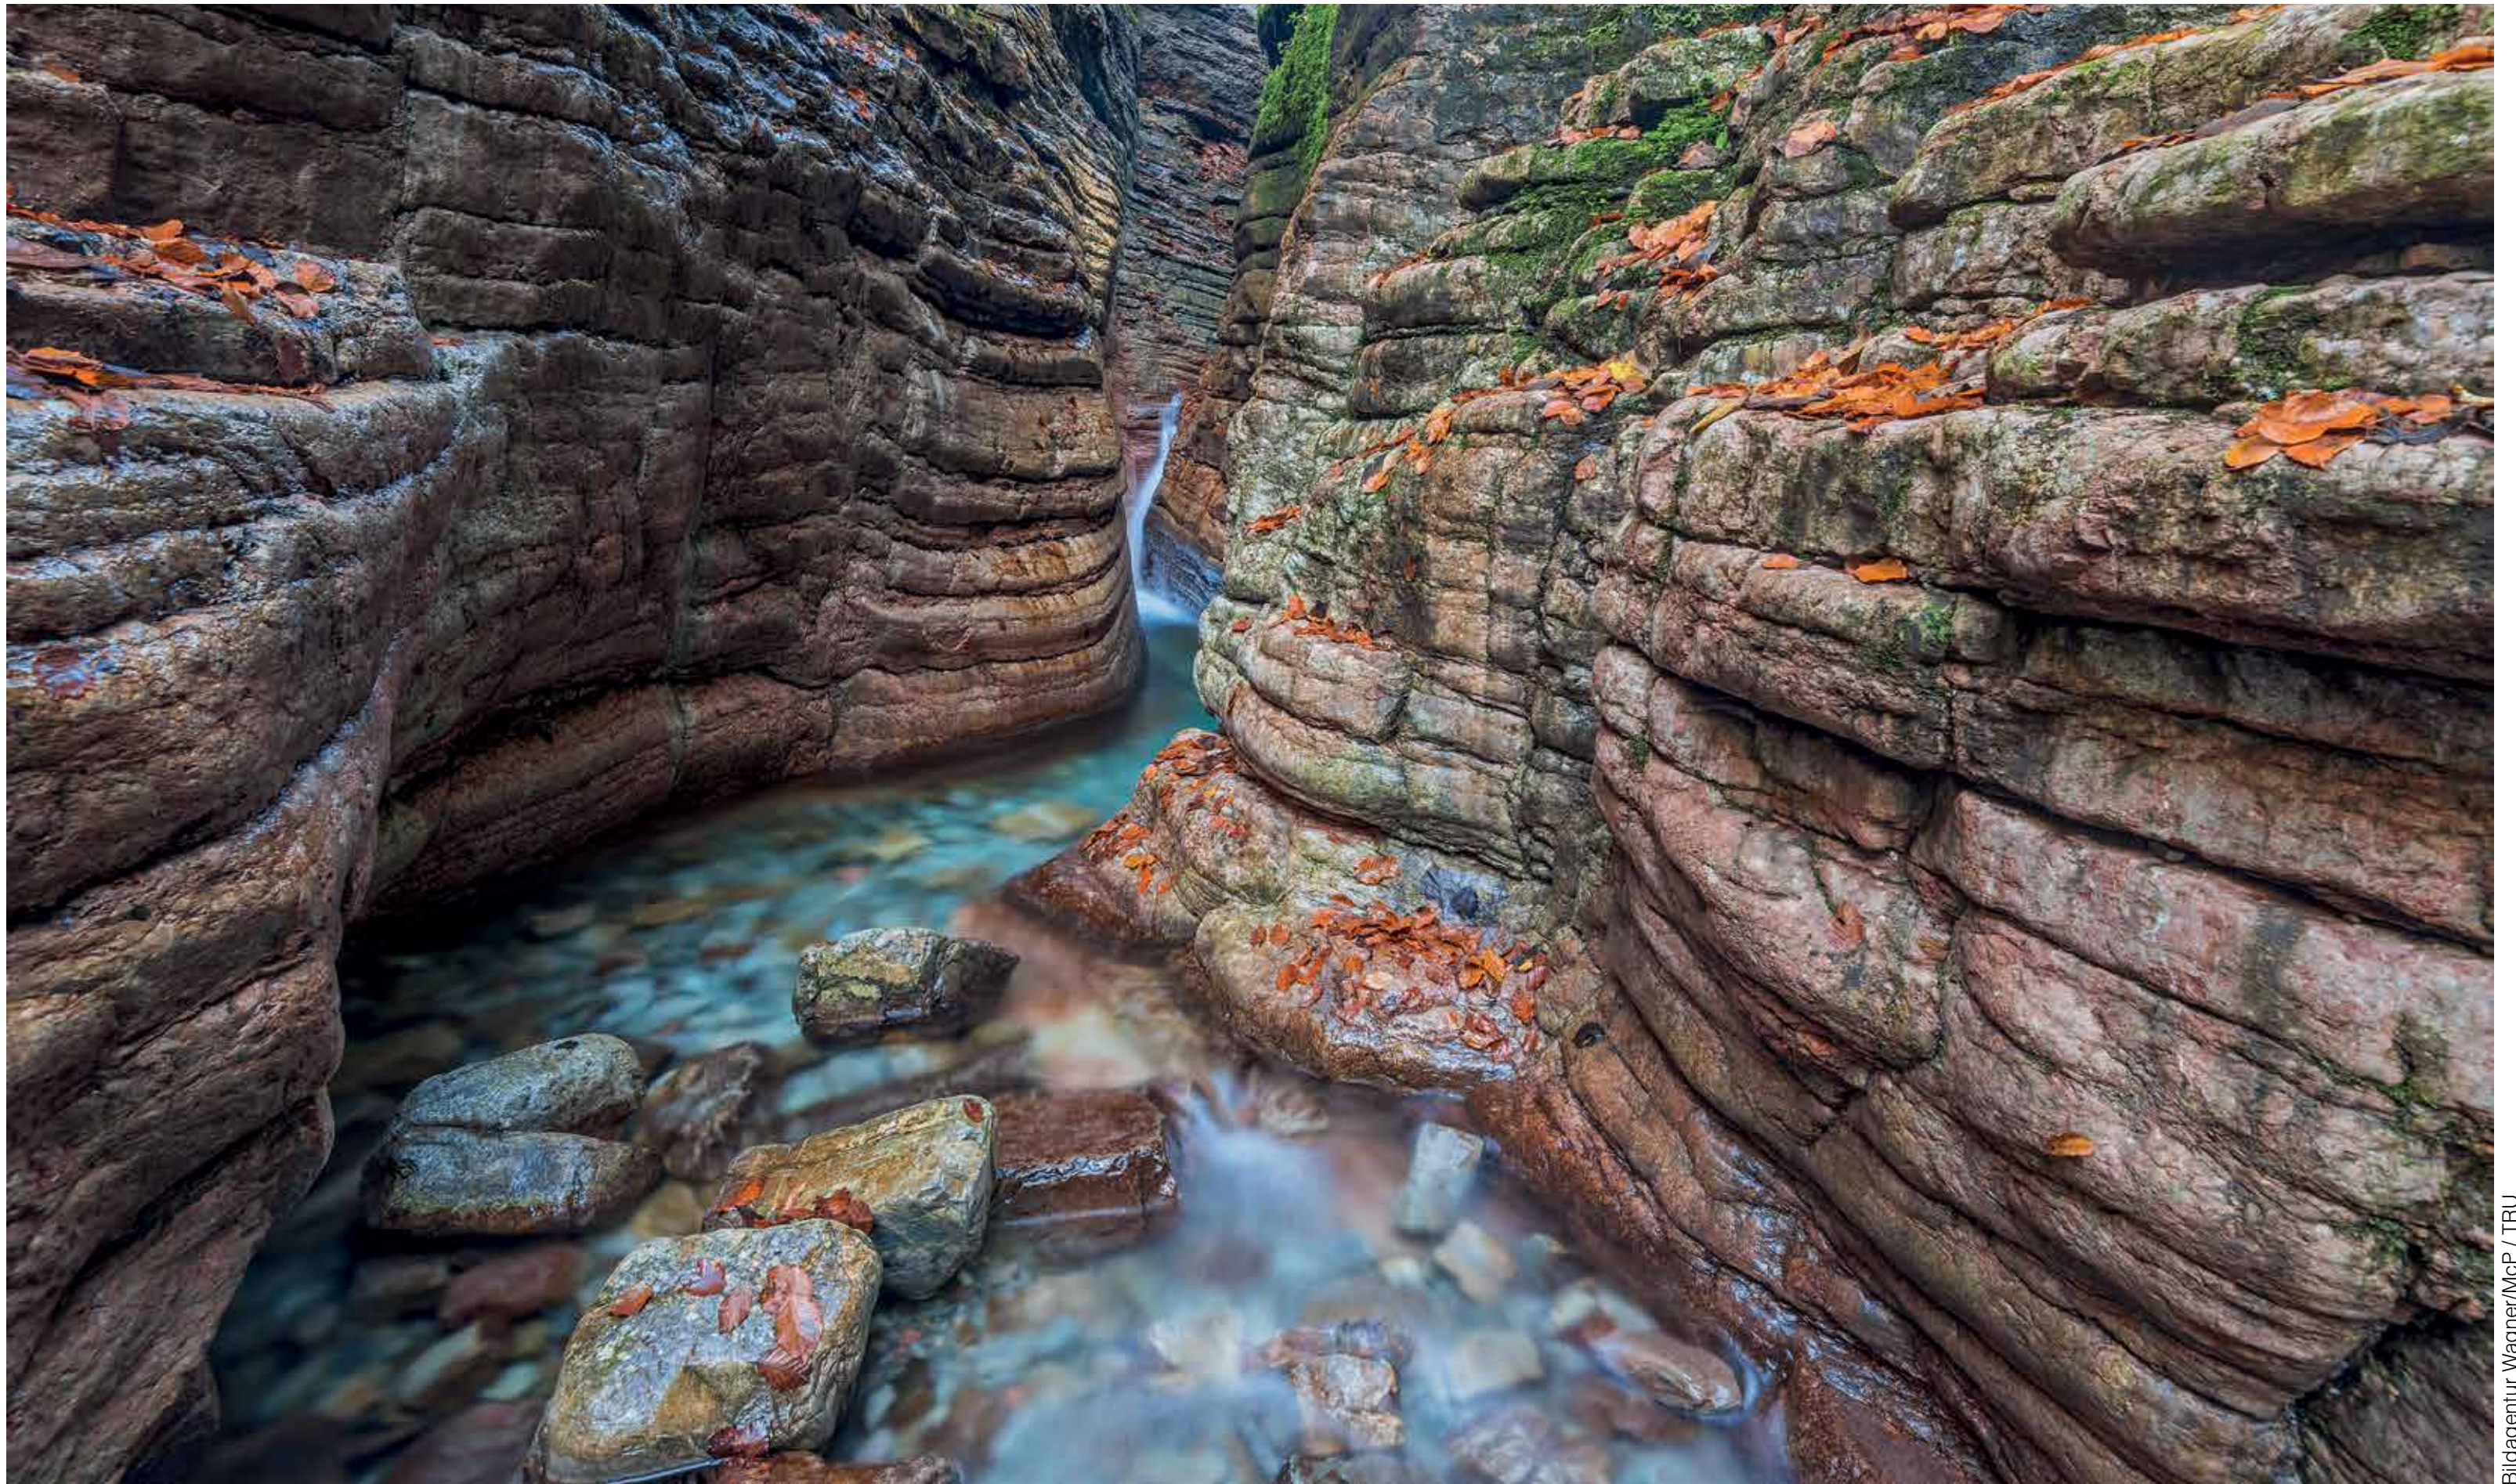

WASSERSCHLOSS ANIF BEI SALZBURG • Salzburg

8 1 2 3 4 5 6 7 8 9 10 11 12 13 14 15 16 17 18 19 20 21 22 23 24 25 26 27 28 29 30 31  
August August Août Agosto Agosto Август

Bildagentur Wagner/McP / TRU

CREEK IN TAUGL CANYON, Tennengau • Salzburg